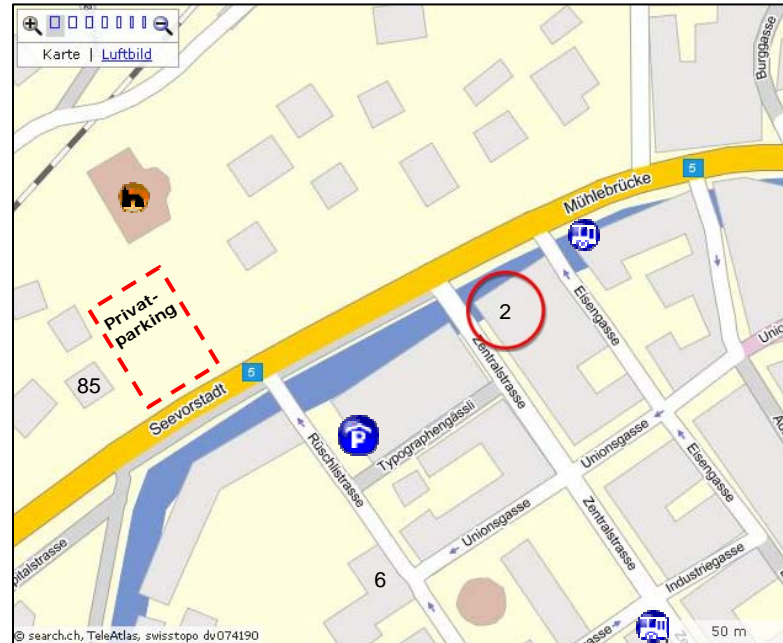

Mikron Holding AG
Mikron Management AG
Mühlebrücke 2
CH-2502 Biel
Telefon +41 32 321 72 00
Fax +41 32 321 72 01
www.mikron.com

Mit dem Auto

- Öffentliches Parkhaus "Museen" an der Rüschiistrasse: Von Neuchâtel oder Zürich kommend in die Zentralstrasse einbiegen, anschliessend erste Strasse rechts in die Unionsgasse abbiegen. (Navigationssystem: Rüschiistrasse 6, 2502 Biel/Bienne)

- Privater Parkplatz mit Parkplätzen für Mikron. Von unserem Empfang erhalten Sie telefonisch eine Parkplatznummer: unbedingt vorher anrufen! (Navigationssystem: Seedorf 85, 2502 Biel/Bienne)

Mit öffentlichen Verkehrsmitteln

- Ab Bahnhof mit dem Bus Nr. 1 Richtung „Eisstadion“ bis zur Haltestelle „Mühlebrücke“. Fahrtzeit 5 Minuten.