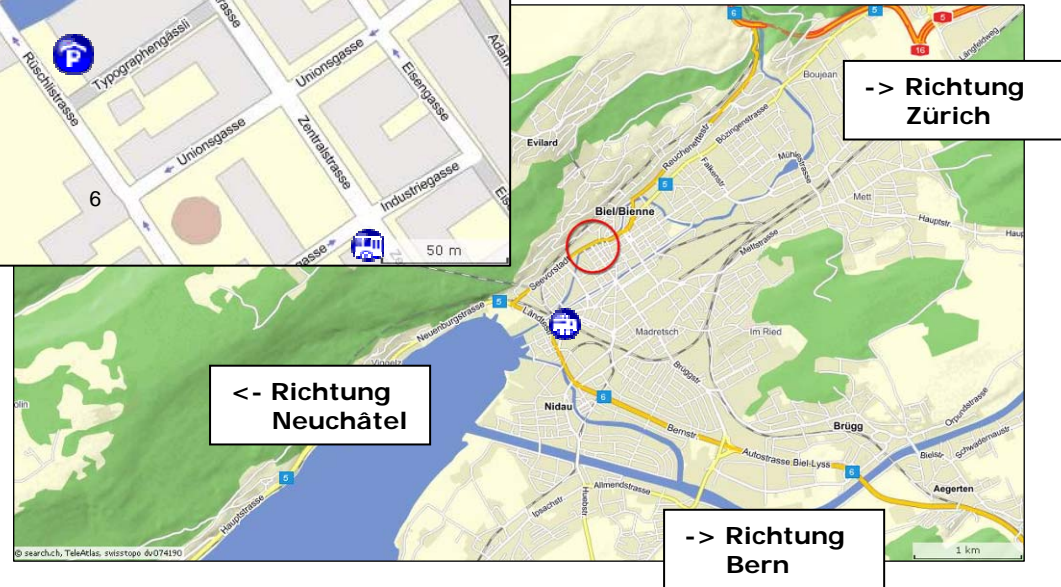

Mikron Holding AG
Mikron Management AG
Mühlebrücke 2
CH-2502 Biel
Telefon +41 32 321 72 00
Fax +41 32 321 72 01
www.mikron.com

Mit dem Auto

- Öffentliches Parkhaus "Museen" an der Rüschiistrasse: Von Neuchâtel oder Zürich kommend in die Zentralstrasse einbiegen, anschliessend erste Strasse rechts in die Unionsgasse abbiegen. (Navigationssystem: Rüschiistrasse 6, 2502 Biel/Bienne)

- Privater Parkplatz mit Parkplätzen für Mikron. Von unserem Empfang erhalten Sie telefonisch eine Parkplatznummer: unbedingt vorher anrufen! (Navigationssystem: Seedorf 85, 2502 Biel/Bienne)

Mit öffentlichen Verkehrsmitteln

- Ab Bahnhof mit dem Bus Nr. 1 Richtung „Eisstadion“ bis zur Haltestelle „Mühlebrücke“. Fahrtzeit 5 Minuten.